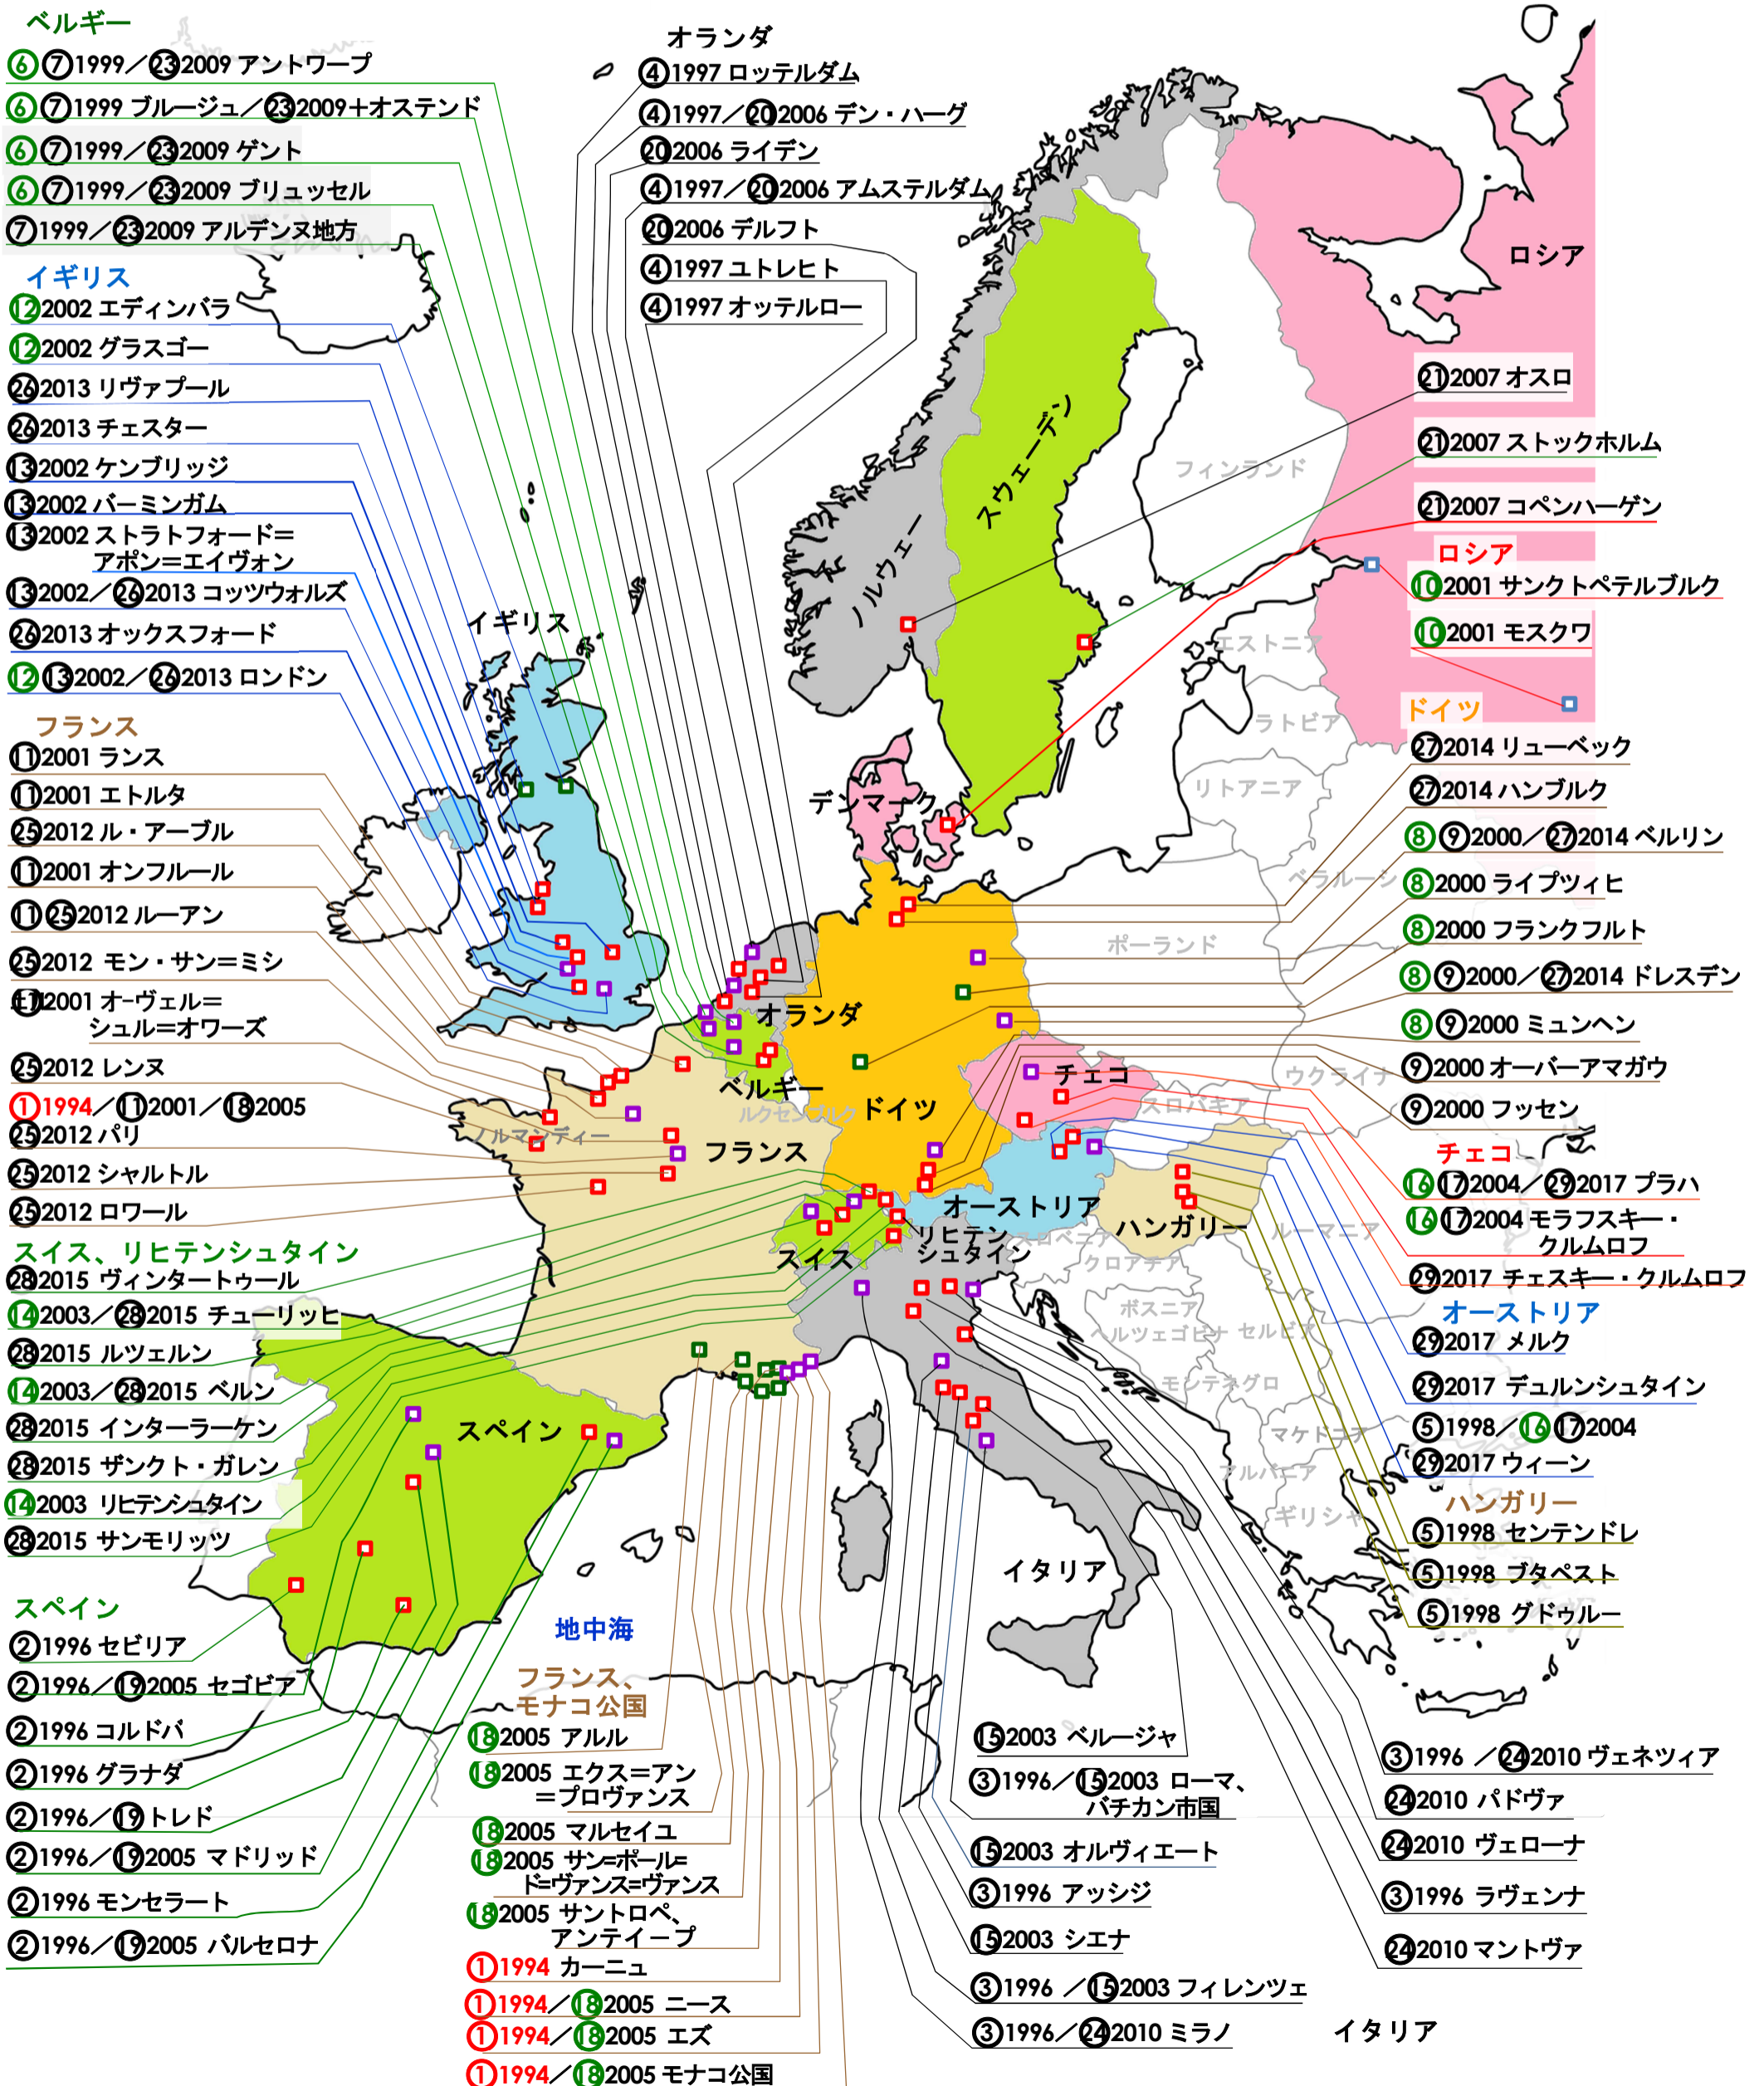

海外美術鑑賞旅行のあゆみ（ヨーロッパ編）

茨城県近代美術館友の会

1994年第1回開催～2018年第30回開催
 ・1999～2005年は、2回/年実施
 ・2011、2016年は中止

■ 複数回訪問都市
■ 1回訪問都市
■ 初期年2回時の夏
 旅行回数
 初期年2回時の夏:7回
 (6回≦隔回≦18回)

海外美術鑑賞旅行のあゆみ（アメリカ編）

茨城県近代美術館友の会

海外美術鑑賞旅行のあゆみ

茨城県近代美術館友の会